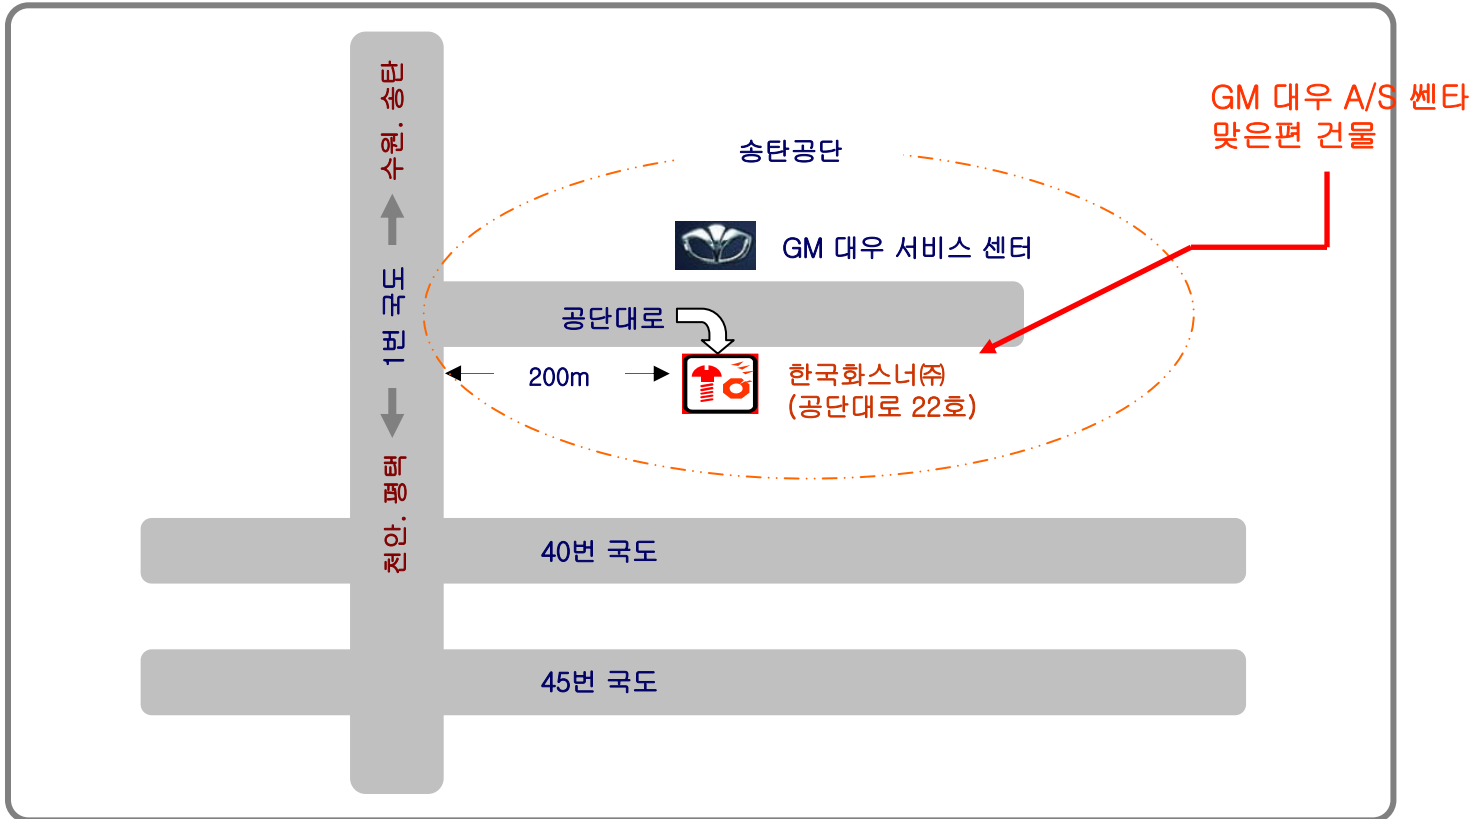

한국화스너주식회사 (송탄공장/본사)

경기도 평택시 모곡동 446-6 (송탄공단/산단로 28호)

전화 : 031-666-0005 팩스 : 031-668-9898

Web: www.kfl.co.kr e-Mail: service@kfl.co.kr

- ▶ 1번 국도상, 송탄에서 평택진입 전에 좌측으로 송탄공단 있음. (좌회전 후 200m 우측)
- ▶ 40번 국도 (서 안성↔서 평택)상, 송탄 IC로 나와서 좌회전하고, 3번째 신호등 (큰 사거리) 에서 다시 좌회전후 2Km 내려가면 송탄공단 입구(쌍용차 사거리임).....우회전 후, 신호등 지나서 언덕아래로 내려오면 좌측에 있음 (우측에는 GM대우 A/S센터)
- ▶ 45번 국도상, 송탄 IC로 나와서 직진하다 쌍용차공장을 지나고, 쌍용차 사거리에서 위 설명 대로